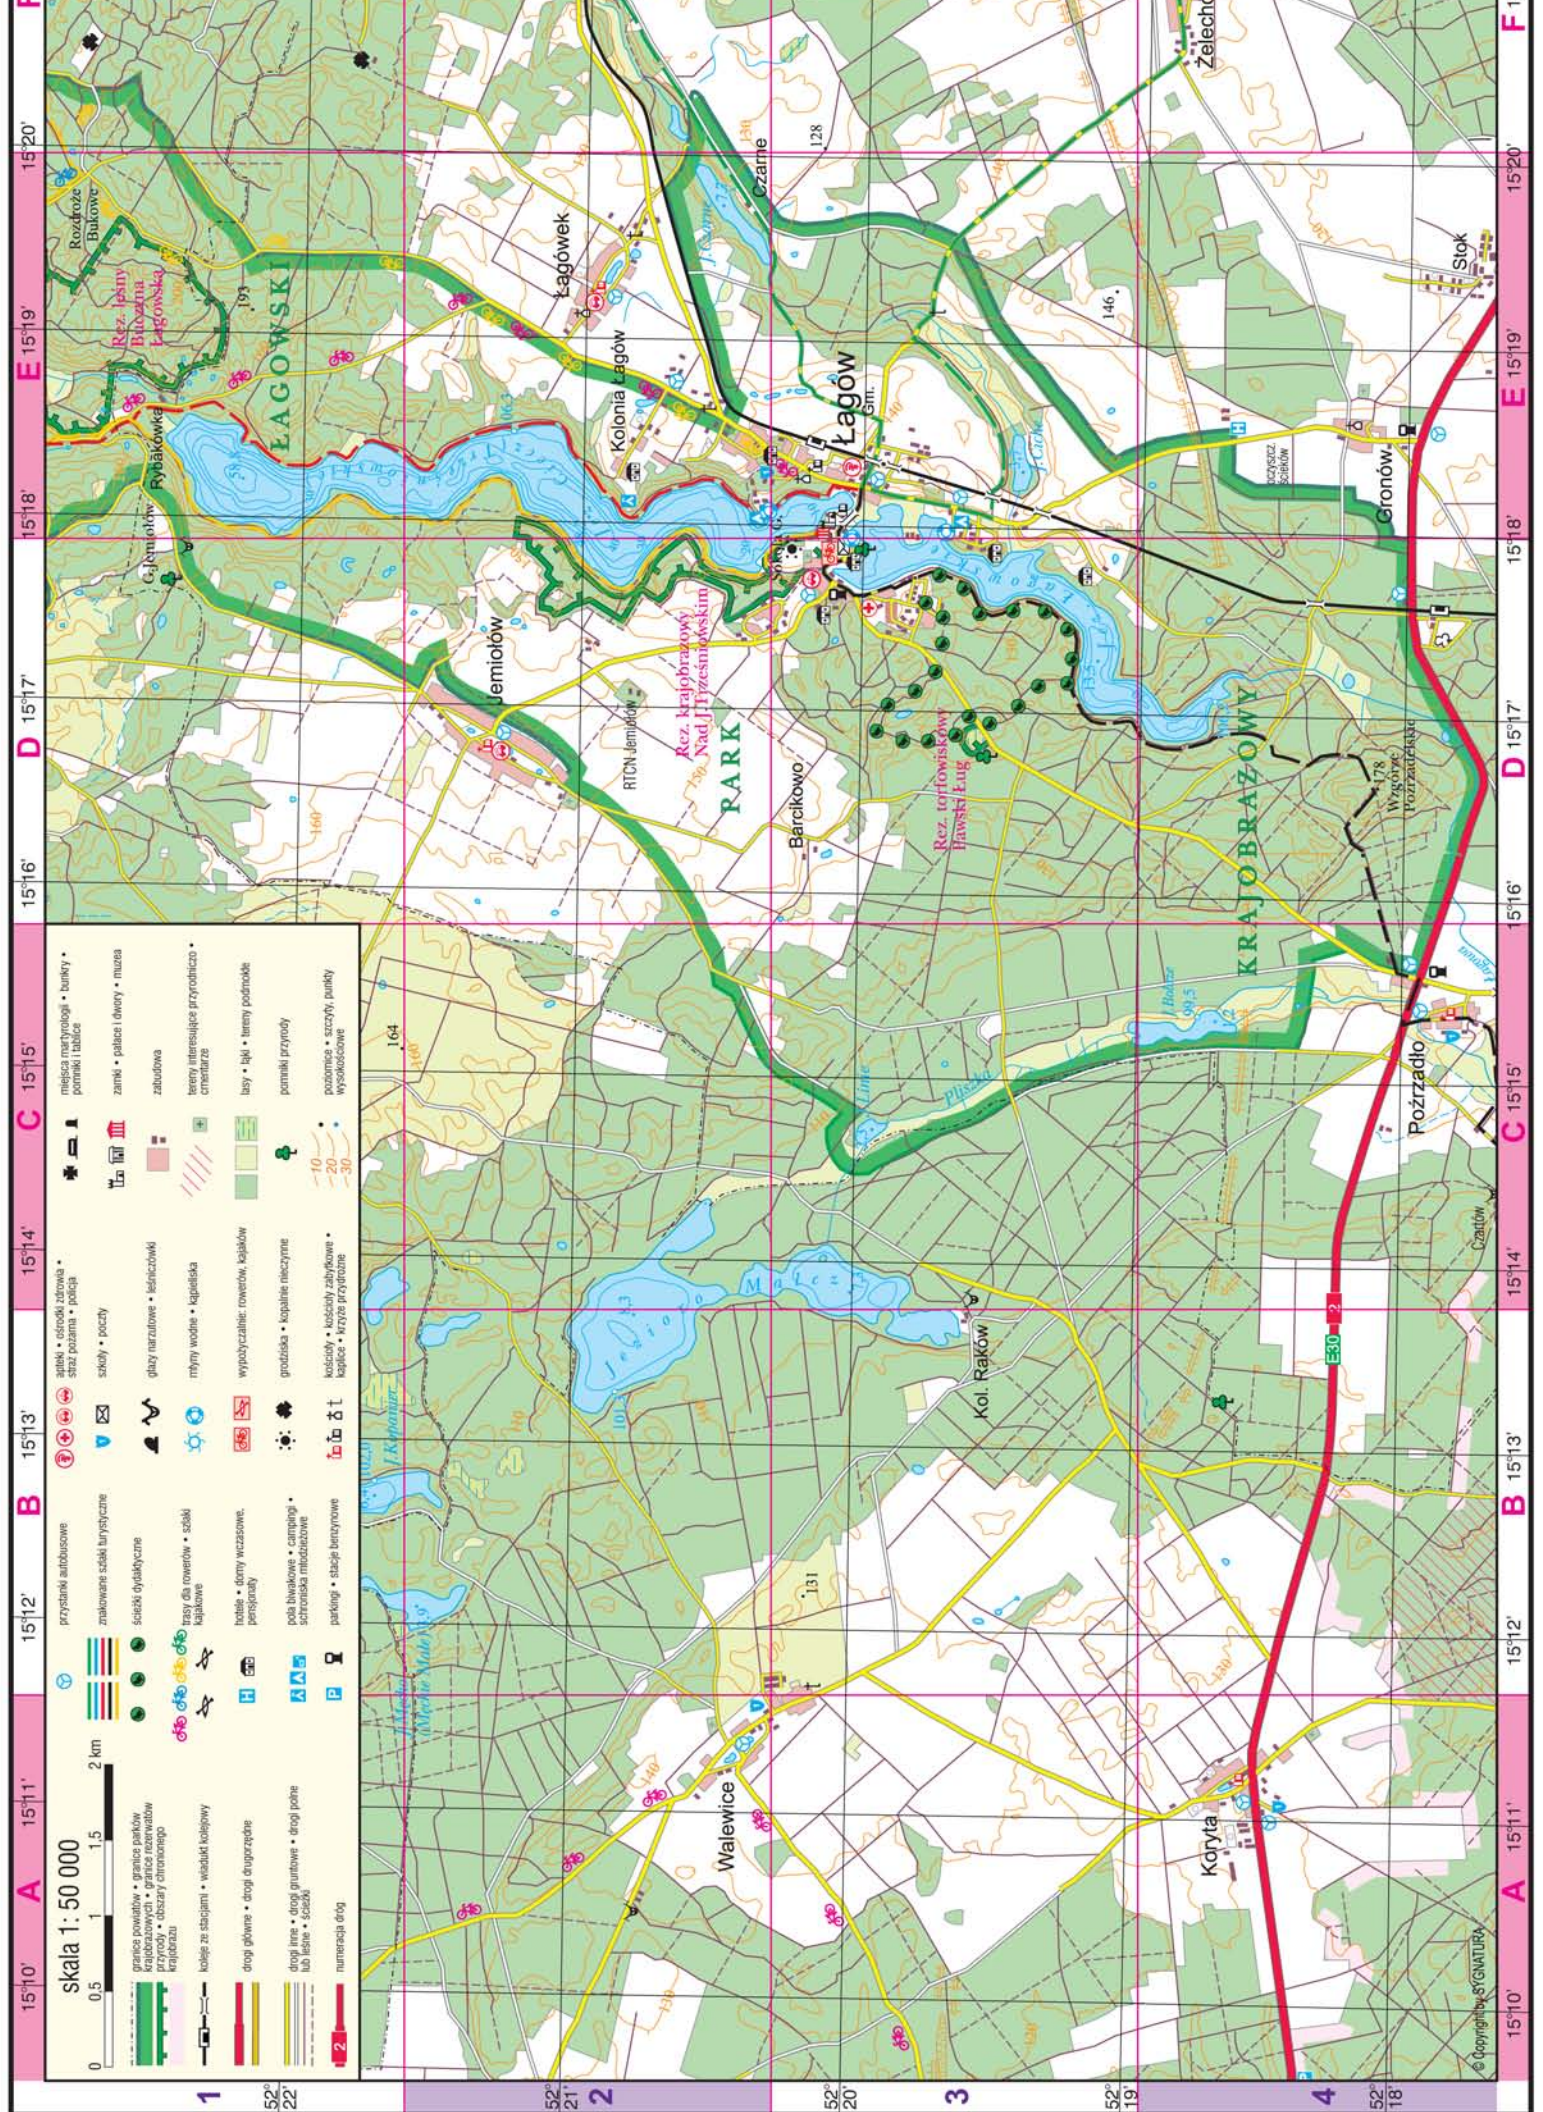

52°22' 52°21' 52°20' 52°19' 52°18'